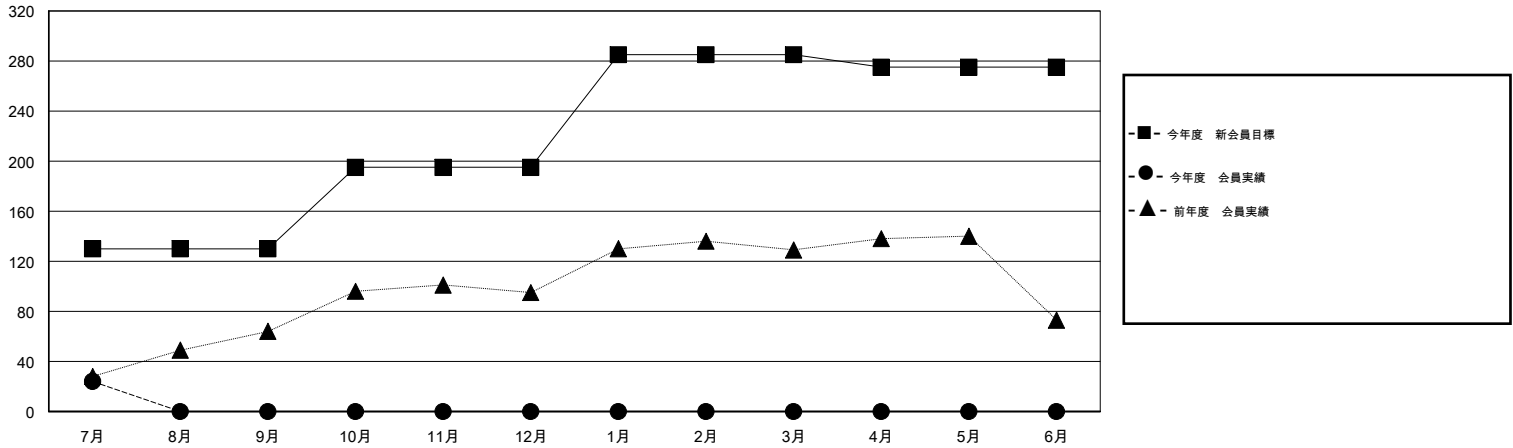

MONTHLY MEMBERSHIP PROGRESS REPORT

District 332 D

Results as of: 7/31/2016

GMT: Masayuki Kaneko

地域 JAPAN

GMT会則地域 5-Jap

クラブ				
結果 : 2016-2017				
四半期	新クラブ目標	新クラブ	解散クラブ	純増 / 減
7月/8月/9月	0	0	0	0
10月/11月/12月	1	0	0	0
1月/2月/3月	0	0	0	0
4月/5月/6月	0	0	0	0

名				
結果 : 2016-2017				
四半期	新会員目標	チャーターメン バー / 新会員	退会者	純増 / 減
7月/8月/9月	130	44	20	24
10月/11月/12月	65	0	0	0
1月/2月/3月	90	0	0	0
4月/5月/6月	-10	0	0	0

新クラブ目標及び実績累計

会員目標及び実績累計

解散クラブ: 0	20 CLUBS OF 72 一名以上の新会員を登録	男女別
退会者		男性 1,938 (77.06%)
物故会員 4		女性 577 (22.94%)
クラブ解散 0	健康診断データはこちら	家族会員 985
その他 16		世帯主 455
合計 20		世帯主以外 530